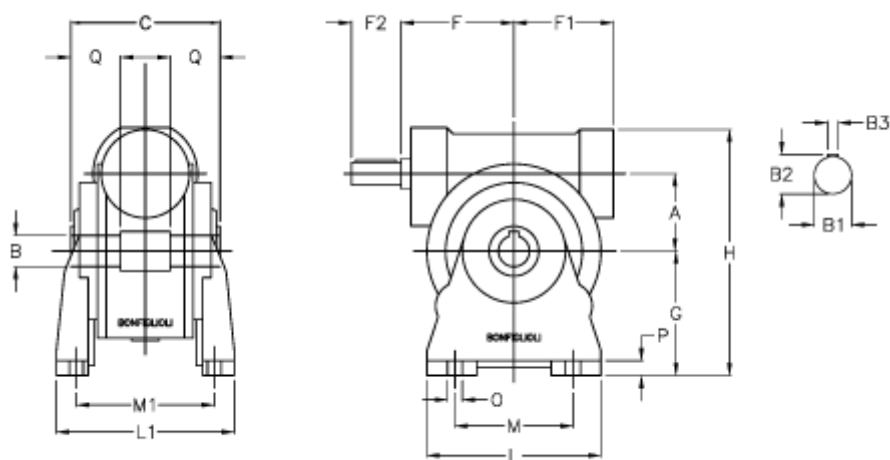

Varenummer: 3901250020200  
 Beskrivelse: Snekkegear med fri indgangsaksel  
 VF 250A-20-HS

## Mål

a	= 250.0	F1	= 318	P	= 30
B	= 110	g	= 380	Q	= 85.0
B1 E7	= 55	H	= 750		
B2	= 59.0	L	= 520		
B3 H9	= 16	L1	= 380		
Betegnelse	= VF 250A-xx-HS	m	= 400		
C	= 320	M1	= 310.0		
F	= 276.0	O	= 33.0		